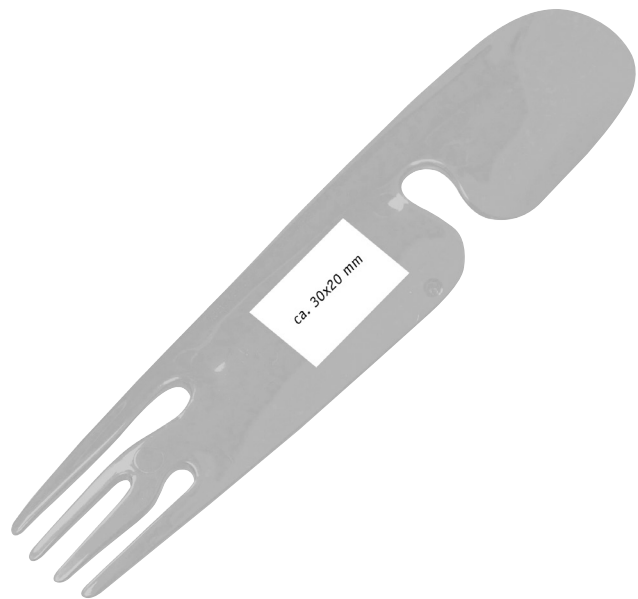

# STANDKOPIE

Projekt: GÖFFEL

Erstellt am:

Bearbeiter:

Standkopie-Nr.:

Farbe | Color: 2c

Maße | Dimensions:

**ca.15x8 mm (Vorderseite)**

## »GÖFFEL

Design: Pentagon Design, Helsinki

**Göffel**

**Spork**

Maße:

Dimensions:

Wenn Gabel auf Löffel trifft, kommt im besten Fall ein SHADOW Göffel dabei heraus. Der formschöne und robuste Besteck-Hybride wertet nicht nur die Picknick- und Campingküche auf, sondern ist auch ideal zum täglichen Mitnehmen in der Lunchbox, in der Hand- oder Jackentasche: Schließlich weiß man ja nie, welche kulinarischen Überraschungen einem das Leben schon morgen in der Mittagspause serviert. Ob pickend oder schöpfend – der SHADOW Göffel garantiert stets kultivierten Stil und saubere Finger!

When fork meets spoon, it's a match made in heaven – or by koziol, and then it's called SHADOW. This beautifully designed yet sturdy hybrid will naturally come in handy on picnics and camping trips, but daily lunchbox duty is a top priority as well.

SHADOW will also nest in pockets, as you never know when hunger will strike. Whether it's used for spearing or spooning, the SHADOW spork guarantees cultivated style – and clean fingers!

3216

Für alle Artikel sind Schutzrechte angemeldet. Nachbildungen sind verboten und werden von uns verfolgt. Bedruckte Kunststoffteile sind bis 60°C spülmaschinengeeignet.  
All rights reserved under copyright law. Law provides severe civil and criminal penalties, for copyrighting, imitating and plagiarism. Printed plastic parts are dishwasher suitable till 60°C.