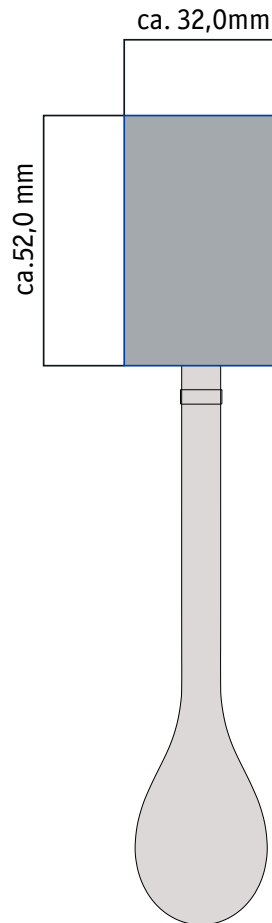

## »HAPPY SPOON mit Wechseleinsatz

Löffel | Spoon  
Design: koziol werksdesign

Art.Nr. ...

Projektname:

Erstellt am:  
Bearbeiter:  
Standkopie-Nr:  
Freigabe intern:

Druckfreigabe | Approval

Kunde | Customer .....

Datum | Unterschrift

Date | Signature .....

Druckgröße | Printingsize 1:1

Farbe | Color:

ca. 32x52 mm